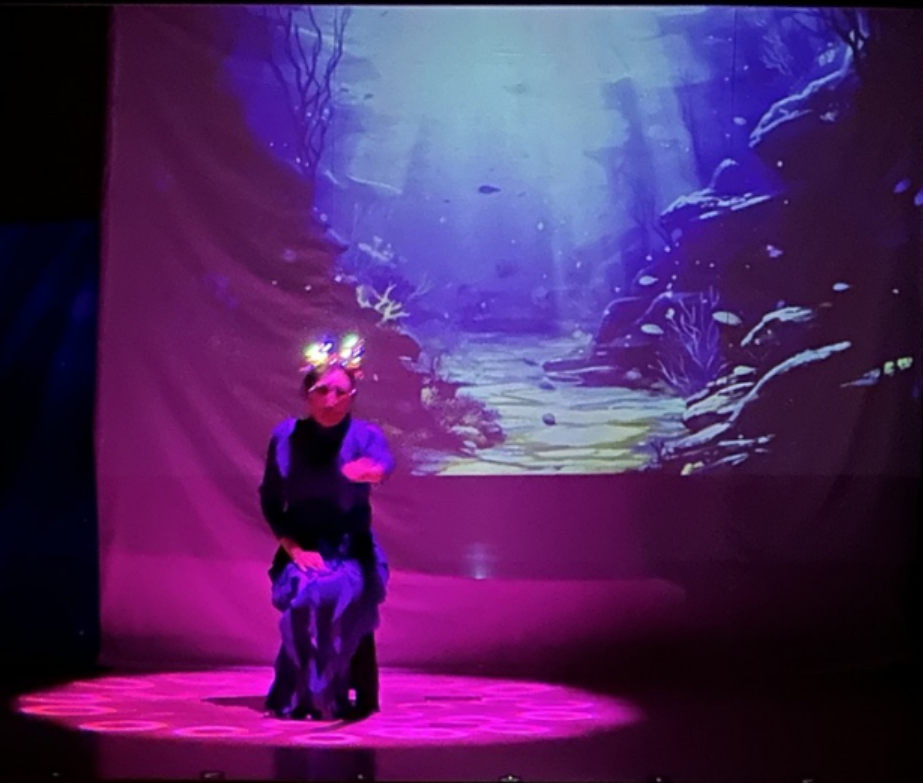

사회적 가치

우당탕탕 암전 뮤지컬
바다를 찾아서
2023.11.11.토요일 서연이음터 5층 공연장

인클루시브 공연 Inclusive performance

라이프에디트의 암전뮤지컬 <우당탕탕 바다를 찾아서>는 시각장애인 배우와 비장애인 배우가 함께 만들어나가는 인클루시브 공연으로 관객들에게 자연스러운 장애인식개선 경험을 제공합니다.

VALUE

사회적 가치

기후변화의 메시지 Action for Climate Change

환경암전뮤지컬 <우당탕탕 바다를 찾아서>는 기후변화로 생기는 우리 지구의 변화를 배우들의 대사로 쉽게 전달하고 시각과 청각과 같은 감각으로 직접 느낄 수 있도록 하며, 관객 체험 활동을 통해 몸으로 경험할 수 있도록 만든 환경뮤지컬입니다.

VALUE

예술적 가치

깜깜한 심해,
암전을 통한 20분 간의 바다여행

새로운 스토리에 익숙한 멜로디
클래식을 편곡한 뮤지컬 넘버

영상과 그림자극을 통해 우주와 바다를
넘나드는 모험 시각화

PERFORMANCE

우당탕탕 바다를 찾아서

어린왕자와 심해 친구들이 힘을 모아 만들어가는 아름답고 깨끗한 바다! 모두 함께, 나답게 살아가게 하는 따뜻한 모험 이야기로 찾아갑니다.

▶ [티저 영상 보러가기](#)

공연개요

러닝타임	45분
공연장소	암전이 가능한 곳은 어디나
공연대상	초등학생 전학년
공연형태	체험형 암전뮤지컬

SIGNATURE

공연의 특징

01

스토리를 따라 진행되는 암전 연출

어린왕자를 따라 심해에
풍덩 빠지는 순간부터
암전으로 빠져들어 보세요.
중간중간 조명과 그림자극으로
시각적 경험도 제공합니다.

02

관객이 참여하는 체험형 이머시브형 공연

단순히 내가 버리는 쓰레기에 대해
공연의 대사로만 전달하지 않고
우리가 직접 바닷속 친구들을
구해주는 활동이 있습니다.
관객과 함께 풍성한 작품을 만들어요.